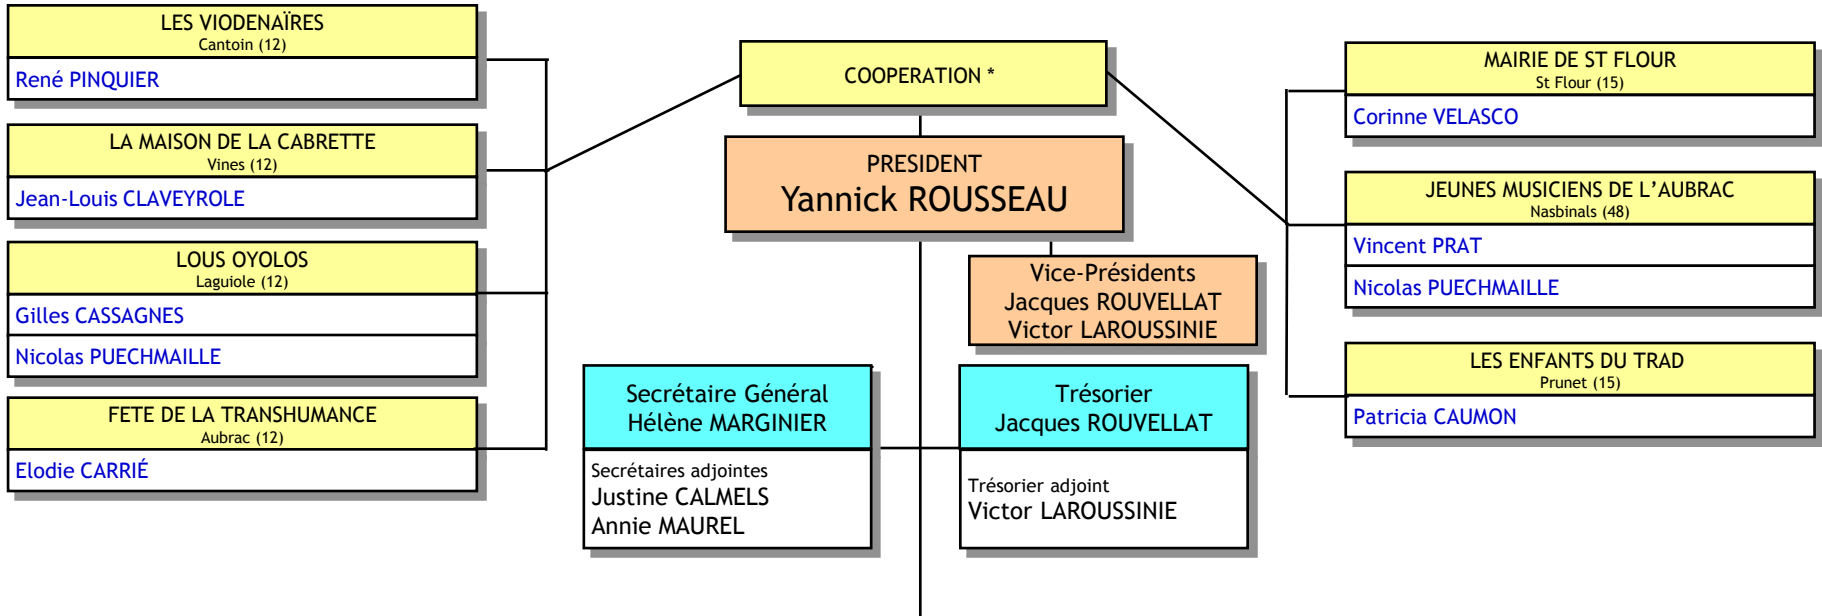

# CABRETTES ET CABRETTAIRES

Affiliée à la Ligue Auvergnate et du Massif Central

[www.cabrettesetcabrettaires.com](http://www.cabrettesetcabrettaires.com)

\* Hors conseil d'administration

- **Membres fondateurs** (ceux qui sont à l'origine de l'association),  
 - **Membres d'honneur** (personnalités qui mettent leur notoriété au service de l'association),  
 - **Membres honoraires** (anciens dirigeants qui ne participent plus à la vie de l'association).  
 \* Il y a **coopération** lorsqu'on coordonne, on associe nos actions pour atteindre un but commun.