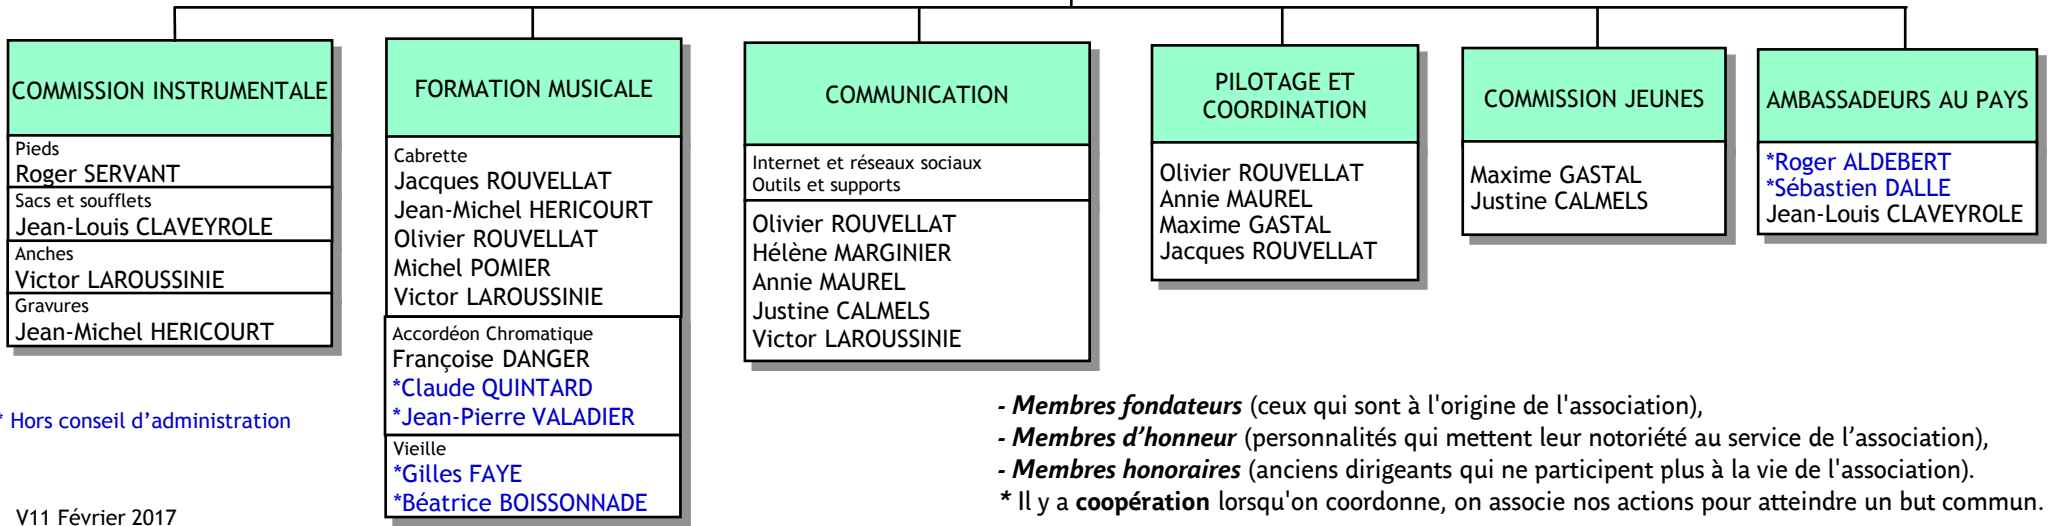

# CABRETTES ET CABRETTAIRES

Affiliée à la Ligue Auvergnate et du Massif Central

[www.cabrettesetcabrettaires.com](http://www.cabrettesetcabrettaires.com)

\* Hors conseil d'administration

- **Membres fondateurs** (ceux qui sont à l'origine de l'association),  
 - **Membres d'honneur** (personnalités qui mettent leur notoriété au service de l'association),  
 - **Membres honoraires** (anciens dirigeants qui ne participent plus à la vie de l'association).  
 \* Il y a **coopération** lorsqu'on coordonne, on associe nos actions pour atteindre un but commun.